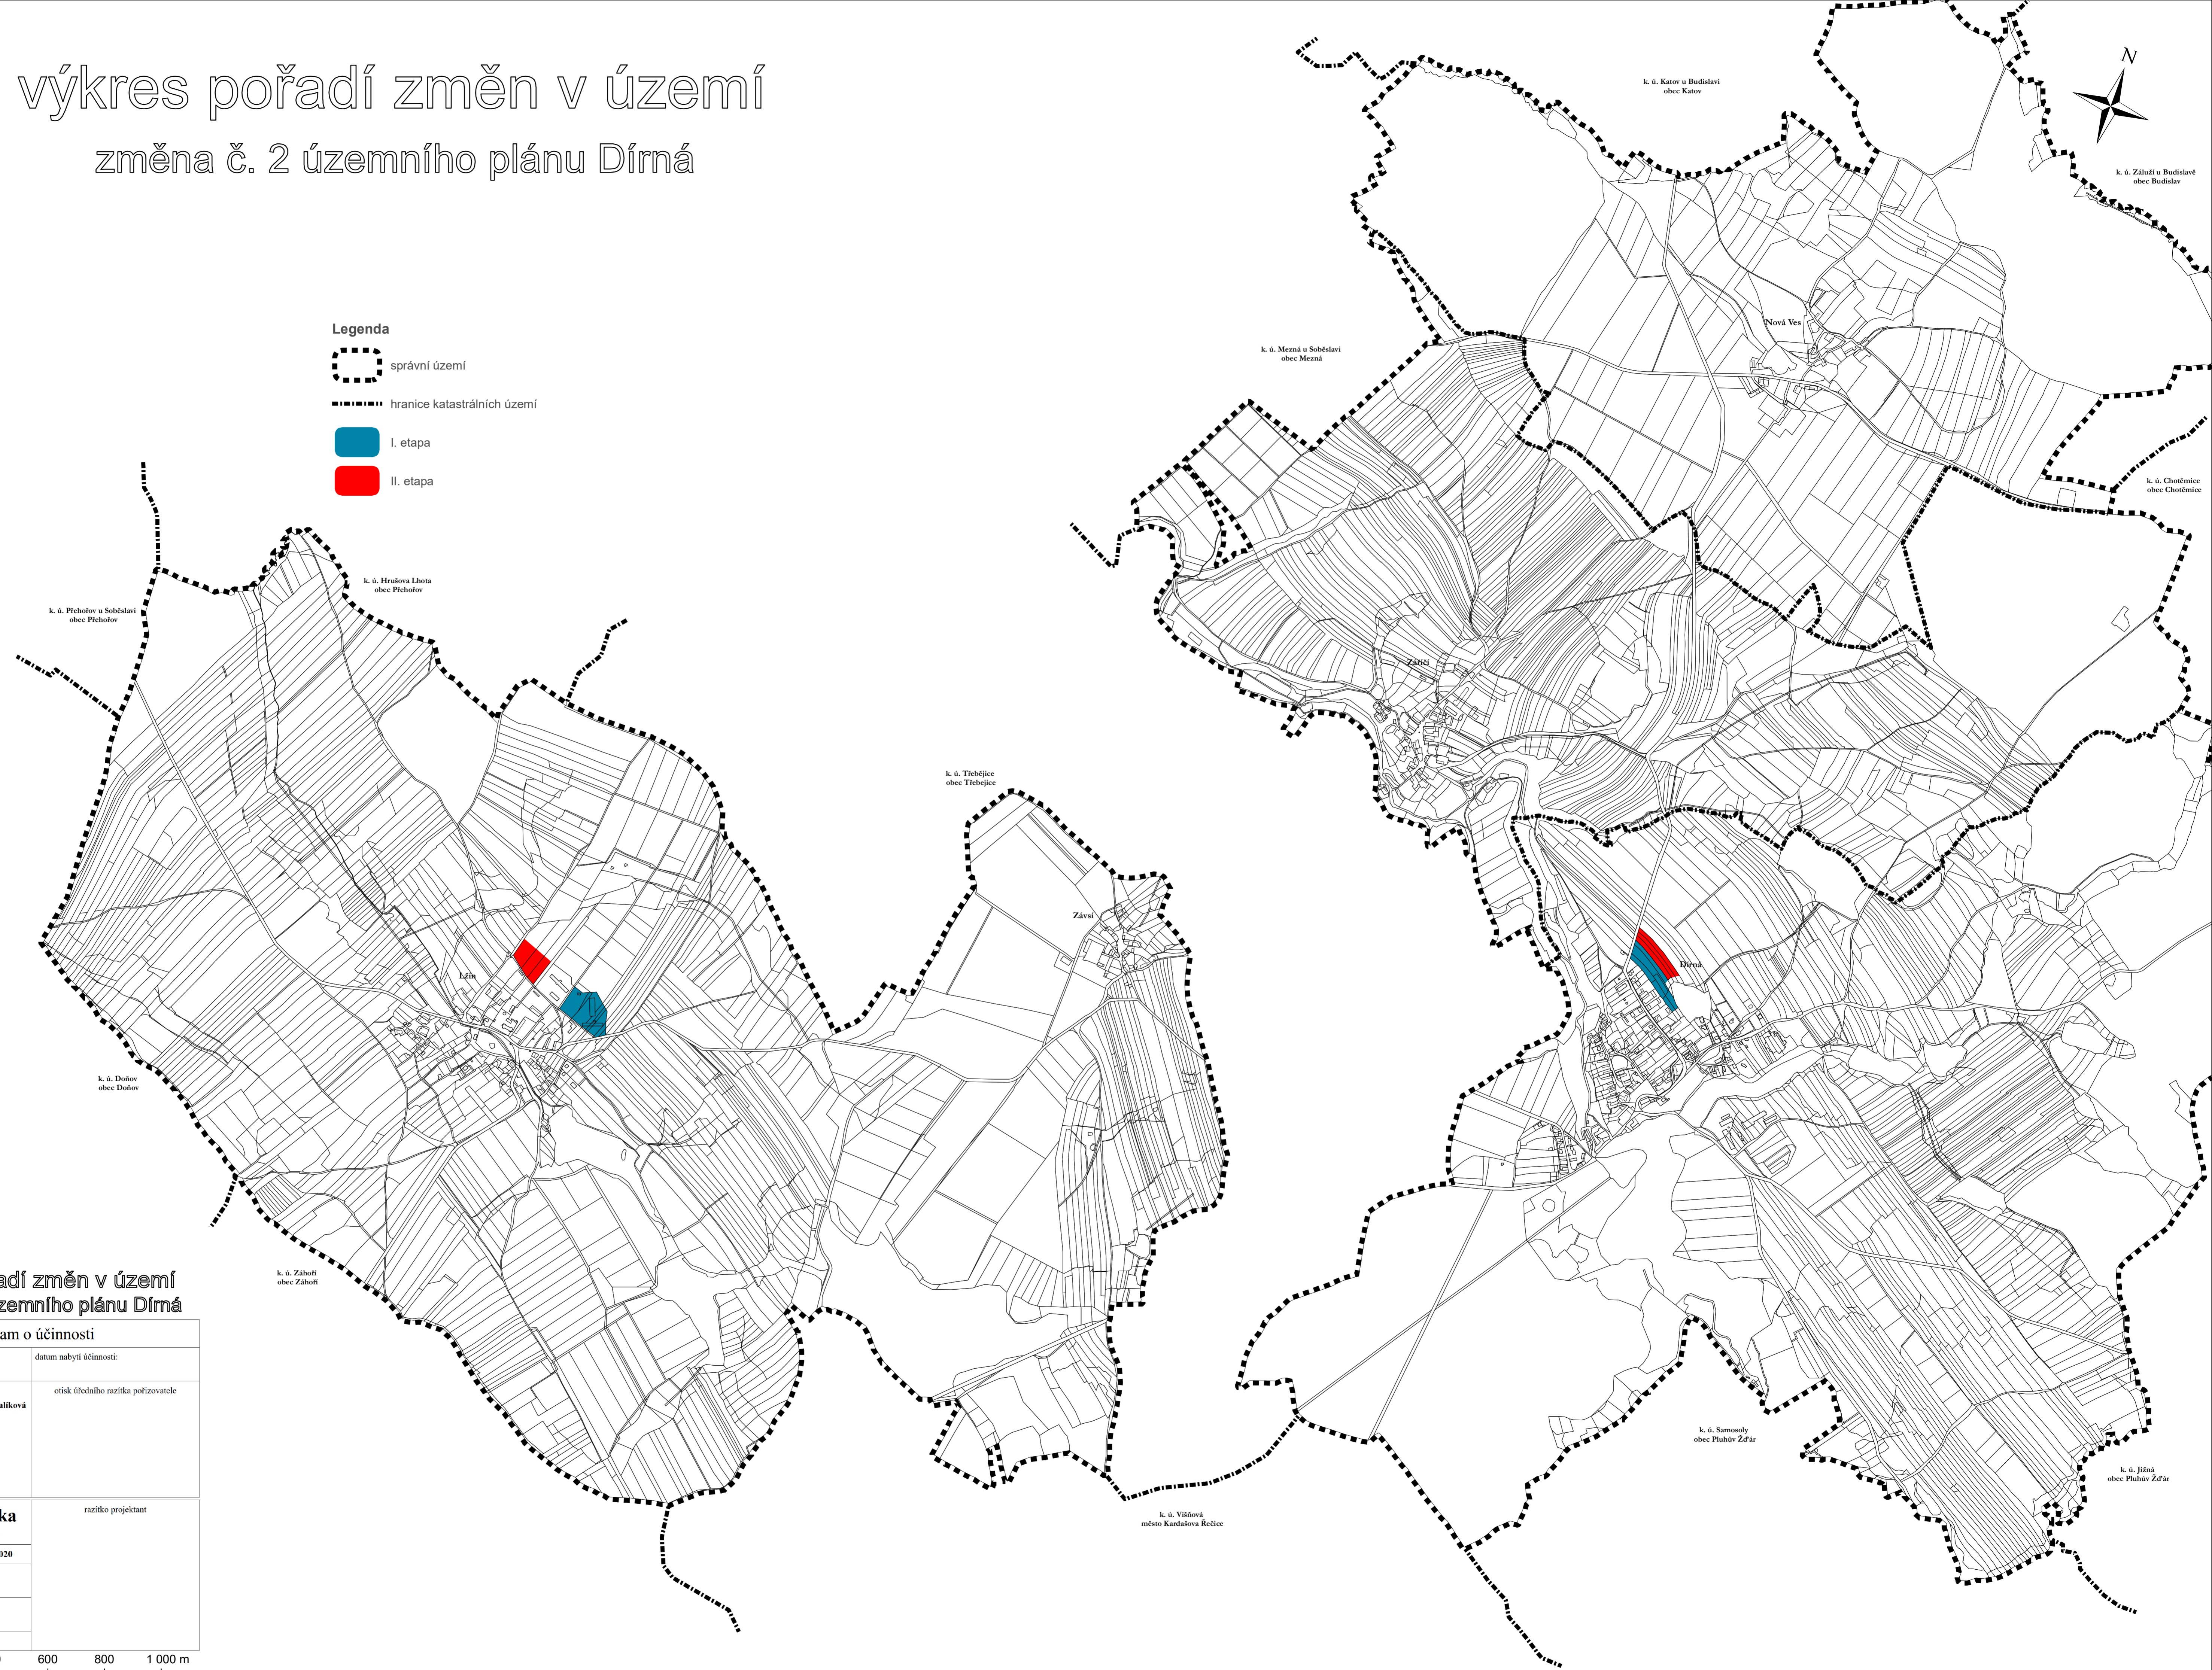

# výkres pořadí změn v území

## změna č. 2 územního plánu Dírná

### Legenda

-  správní území
-  hranice katastrálních území
-  I. etapa
-  II. etapa

### výkres pořadí změn v území změna č. 2 územního plánu Dírná

Záznam o účinnosti	
vydávající správní orgán: <b>Zastupitelstvo obce Dírná</b>	datum nabytí účinnosti:
oprávněná úřední osoba pořizovatele jméno a příjmení: <b>Ing. Simona Toupalíková</b> funkce: <b>oprávněná úřední osoba pořizovatele</b>	otisk úředního razítka pořizovatele
jméno a příjmení: <b>Jana Vačková</b> funkce: <b>starostka obce</b>	
<b>Ondřej Zahrádka</b> Vlastibof 21, 392 01 Soběslav	razítko projektant
datum vyhotovení: <b>listopad 2020</b>	
vypracoval: <b>Ondřej Zahrádka</b>	
odpovědný projektant: <b>Ing. Vlastimil Smitka</b>	
číslo paré:	